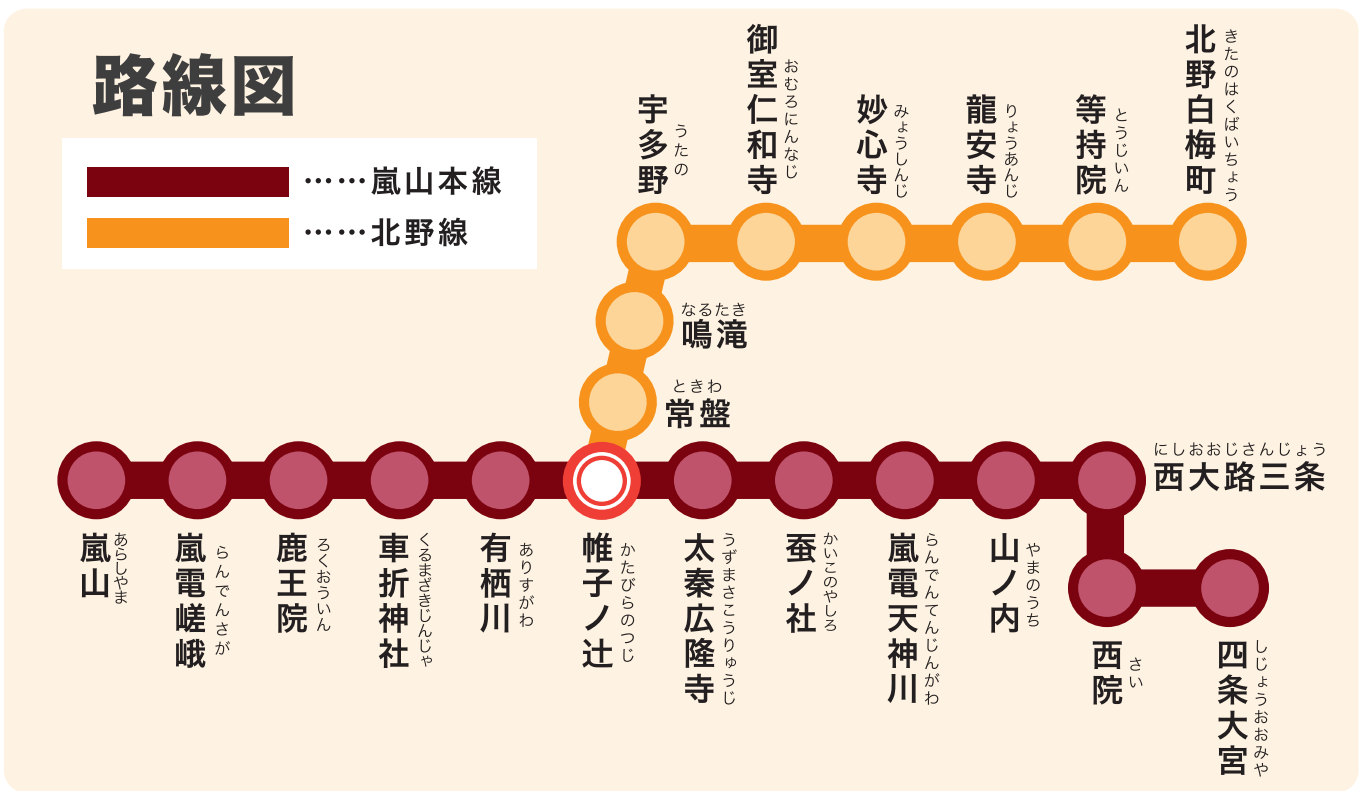

RANDEN 嵐電 活用マップ

MKタクシーを降りてからのモデルプラン。
下記時刻表をご参考の上、嵐電での刀剣巡りをお楽しみください。

時刻表 (モデルプラン)

四条大宮駅		太秦広隆寺駅		東映太秦映画村		太秦広隆寺駅		嵐山駅		帷子ノ辻駅		乗換	帷子ノ辻駅		北野白梅町駅		帷子ノ辻駅		乗換	帷子ノ辻駅		四条大宮駅	
				着	発			着	発														
15:00	15:12	15:20	15:40	15:52	16:02	16:10	16:16	16:17	16:28	16:33	16:44	16:47	16:47	16:28	16:33	16:44	16:47	16:47	16:47	16:47	16:47	16:47	17:02
15:10	15:22	15:30	15:50	16:02	16:12	16:20	16:26	16:27	16:38	16:43	16:54	16:57	16:57	16:38	16:43	16:54	16:57	16:57	16:57	16:57	16:57	16:57	17:12
15:20	15:32	15:40	16:00	16:12	16:22	16:30	16:36	16:37	16:48	16:53	17:04	17:07	17:07	16:48	16:53	17:04	17:07	17:07	17:07	17:07	17:07	17:07	17:22
15:30	15:42	15:50	16:10	16:22	16:32	16:40	16:46	16:47	16:58	17:03	17:14	17:17	17:17	16:58	17:03	17:14	17:17	17:17	17:17	17:17	17:17	17:17	17:32
15:40	15:52	16:00	16:20	16:32	16:42	16:50	16:56	16:57	17:08	17:13	17:24	17:27	17:27	17:08	17:13	17:24	17:27	17:27	17:27	17:27	17:27	17:27	17:42
15:50	16:02	16:10	16:30	16:42	16:52	17:00	17:06	17:07	17:18	17:23	17:34	17:37	17:37	17:18	17:23	17:34	17:37	17:37	17:37	17:37	17:37	17:37	17:52
16:00	16:12	16:20	16:40	16:52	17:02	17:10	17:16	17:17	17:28	17:33	17:44	17:47	17:47	17:28	17:33	17:44	17:47	17:47	17:47	17:47	17:47	17:47	18:02
16:10	16:22	16:30	16:50	17:02	17:12	17:20	17:26	17:27	17:38	17:43	17:54	17:55 (17:57)	17:55 (17:57)	17:38	17:43	17:54	17:55 (17:57)	17:55 (17:57)	17:55 (17:57)	17:55 (17:57)	17:55 (17:57)	17:55 (17:57)	18:10 (18:12)
16:20	16:32	16:40	17:00	17:12	17:22	17:30	17:36	17:37	17:48	17:53	18:04	18:10 (18:07)	18:10 (18:07)	17:48	17:53	18:04	18:10 (18:07)	18:10 (18:07)	18:10 (18:07)	18:10 (18:07)	18:10 (18:07)	18:10 (18:07)	18:25 (18:22)
16:30	16:42	16:50	17:10	17:22	17:32	17:40	17:46	17:47	17:58	18:03	18:14	18:17	18:17	17:58	18:03	18:14	18:17	18:17	18:17	18:17	18:17	18:17	18:32